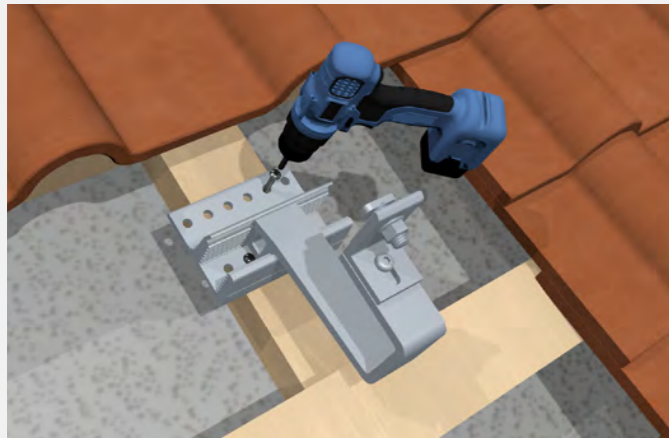

## TRI-CLIP

Das ökonomische Klemmsystem  
für PV-Anlagen auf Ziegel.

- einfach
- ökonomisch
- effizient

## Klassisches Montagesystem zum kleinen Preis

Realisieren Sie Ihre Projekte enorm kostengünstig: Dank smarter Planungssoftware und verlässlicher Komponenten ist das Aufdach-Klemmsystem TRI-CLIP sicher auf dem Ziegeldach installiert. Das PV-Klemmsystem ist die ökonomische und sichere Lösung für viele Anwendung – vom Einfamilienhaus bis zur großen Gewerbe-PV-Anlage.

#### 1. Montieren des Dachhakens

Nach Prüfung der Unterkonstruktion des Daches auf ihre punktuelle Tragfähigkeit werden die Dachhaken gemäß des Auslegungsplans montiert.