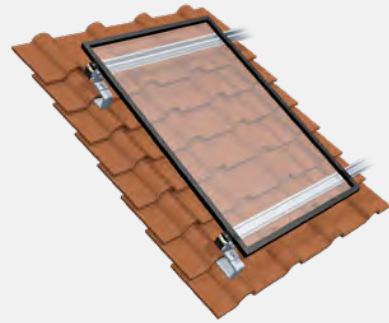

ERFAHREN SIE MEHR

Videos, Planung und Kontakt

TRITEC

Scannen Sie einfach den QR-Code oder besuchen Sie folgenden Link um weitere Informationen über das TRI-CLIP Klemmsystem zu erhalten.

www.tritec-energy.com/pv-montagesysteme/tri-clip/