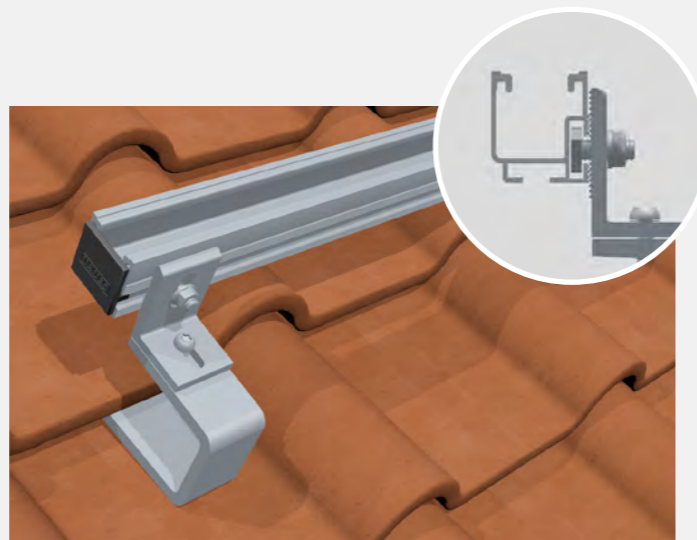

## Klassisches Montagesystem zum kleinen Preis

Realisieren Sie Ihre Projekte enorm kostengünstig: Dank smarter Planungssoftware und verlässlicher Komponenten ist das Aufdach-Klemmsystem TRI-CLIP sicher auf dem Ziegeldach installiert. Das PV-Klemmsystem ist die ökonomische und sichere Lösung für viele Anwendung – vom Einfamilienhaus bis zur großen Gewerbe-PV-Anlage.

### So einfach ist TRI-CLIP installiert

#### 1. Montieren des Dachhakens

Nach Prüfung der Unterkonstruktion des Daches auf ihre punktuelle Tragfähigkeit werden die Dachhaken gemäß des Auslegungsplans montiert.

#### 3. Module mit TRI-CLIP fixieren

Die End- und Mittelklemmen werden gemäß Auslegungsplan an Profilen und Modulen angebracht und festgezogen.