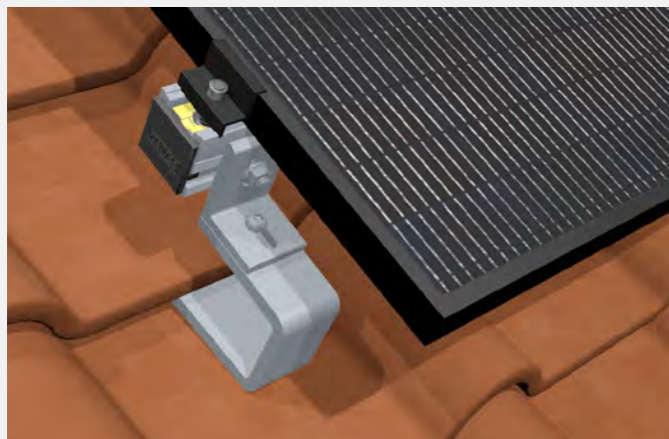

## TRI-CLIP

Das ökonomische Klemmsystem  
für PV-Anlagen auf Ziegel.

- einfach
- ökonomisch
- effizient

## Klassisches Montagesystem zum kleinen Preis

Realisieren Sie Ihre Projekte enorm kostengünstig: Dank smarter Planungssoftware und verlässlicher Komponenten ist das Aufdach-Klemmsystem TRI-CLIP sicher auf dem Ziegeldach installiert. Das PV-Klemmsystem ist die ökonomische und sichere Lösung für viele Anwendung – vom Einfamilienhaus bis zur großen Gewerbe-PV-Anlage.

### So einfach ist TRI-CLIP installiert

#### 1. Montieren des Dachhakens

Nach Prüfung der Unterkonstruktion des Daches auf ihre punktuelle Tragfähigkeit werden die Dachhaken gemäß des Auslegungsplans montiert.